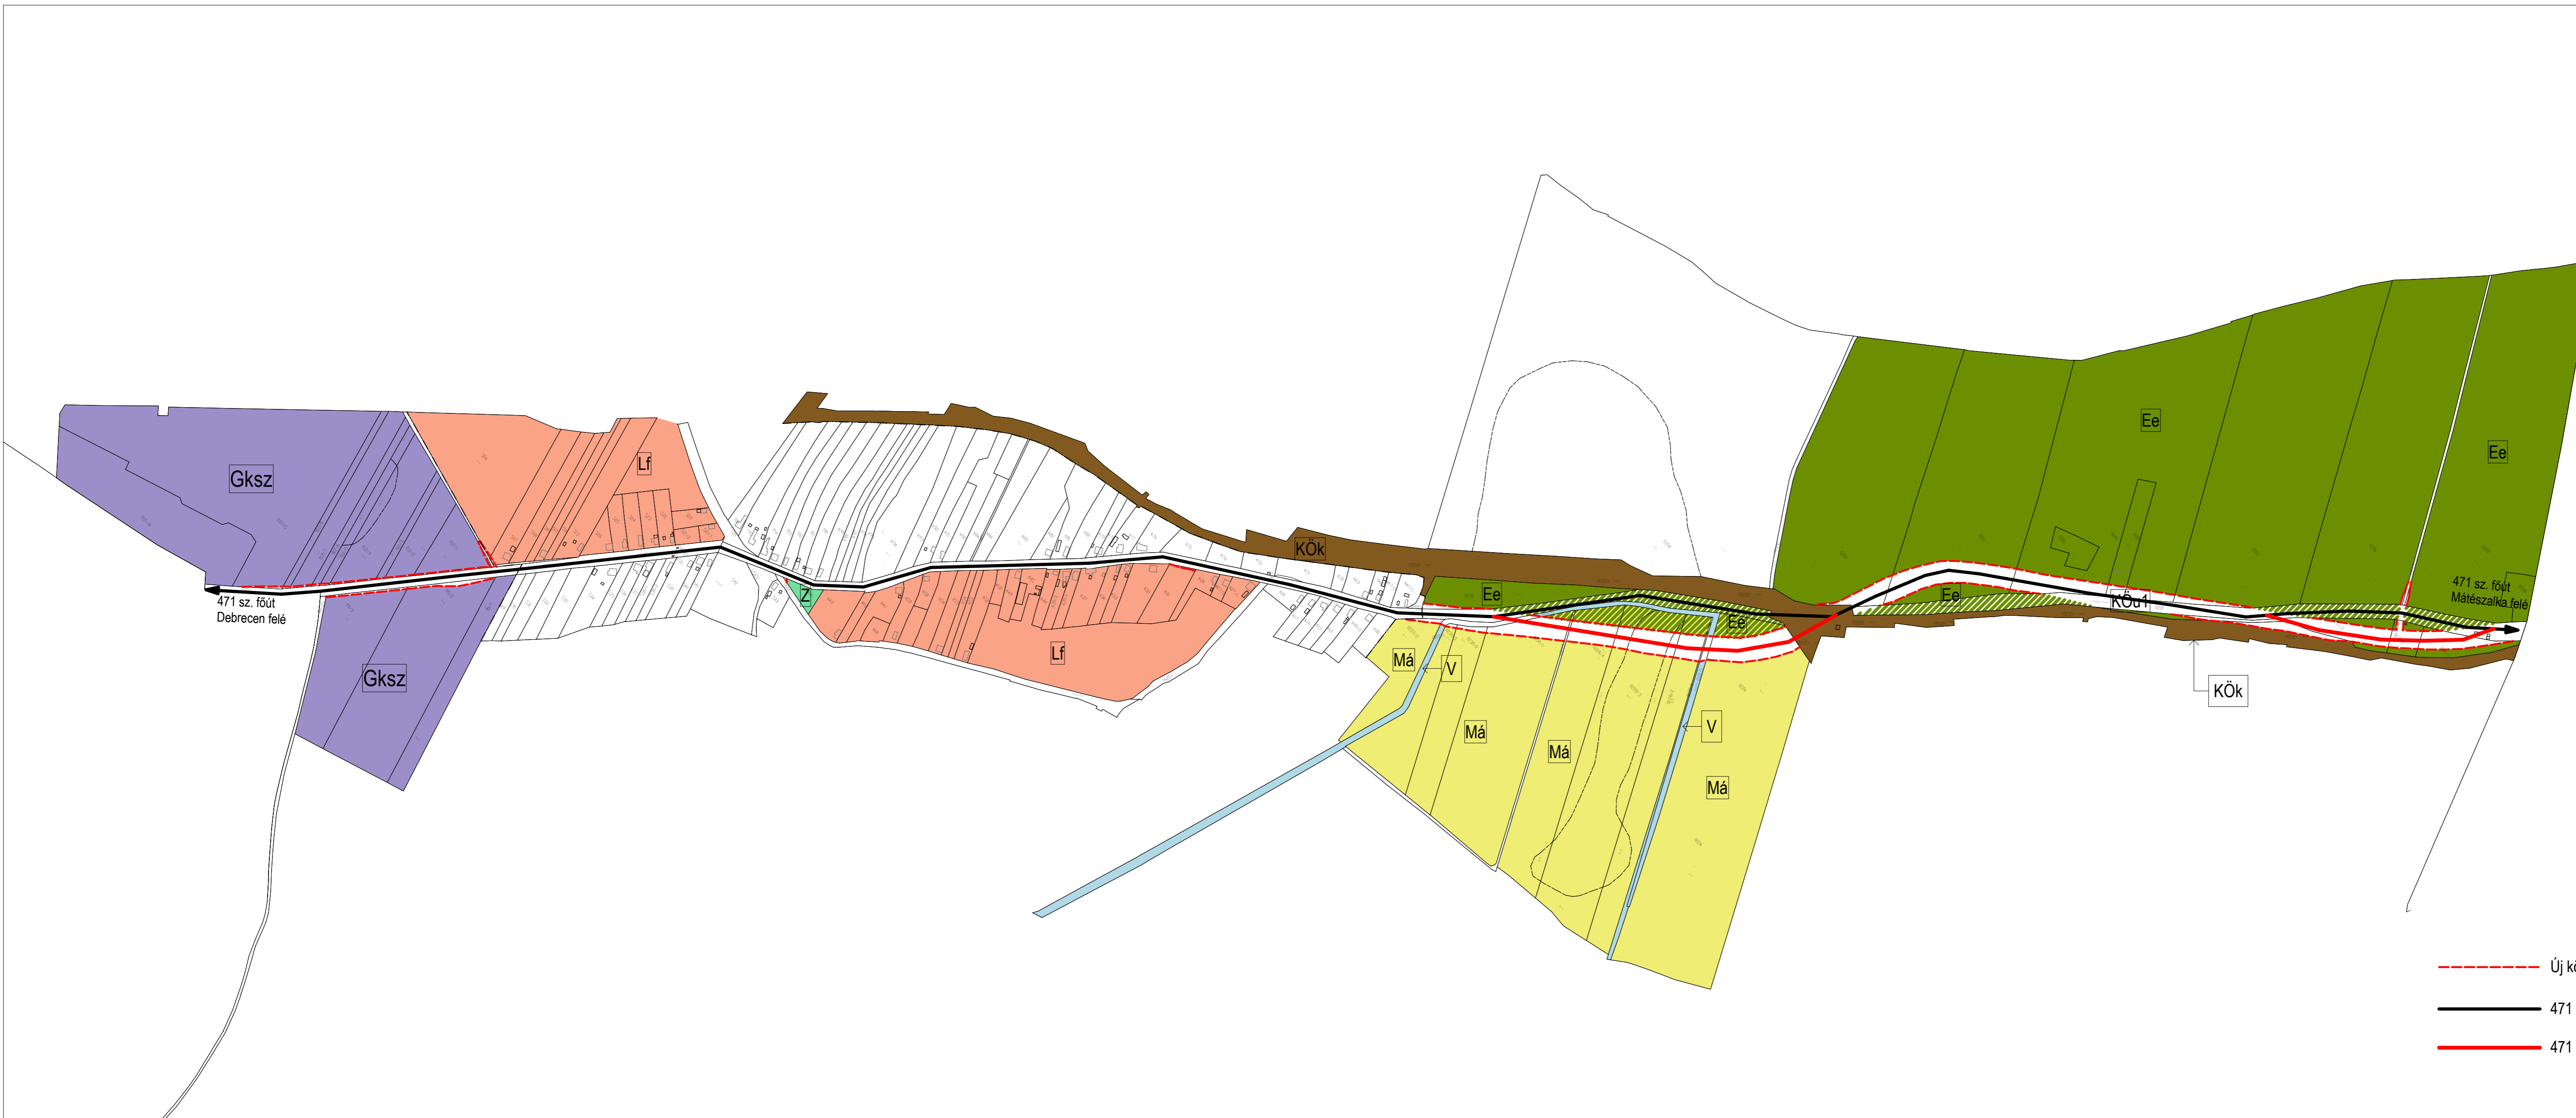

NYÍRGELSE  
KÖZSÉG

TELEPÜLÉSRENDEZÉSI  
ESZKÖZÖK MÓDOSÍTÁSA  
A 471 sz. főút építési területére

- Új közúti közlekedési terület tervezett határa
- 471 sz. főút meglévő tengelye
- 471 sz. főút tervezett tengelye